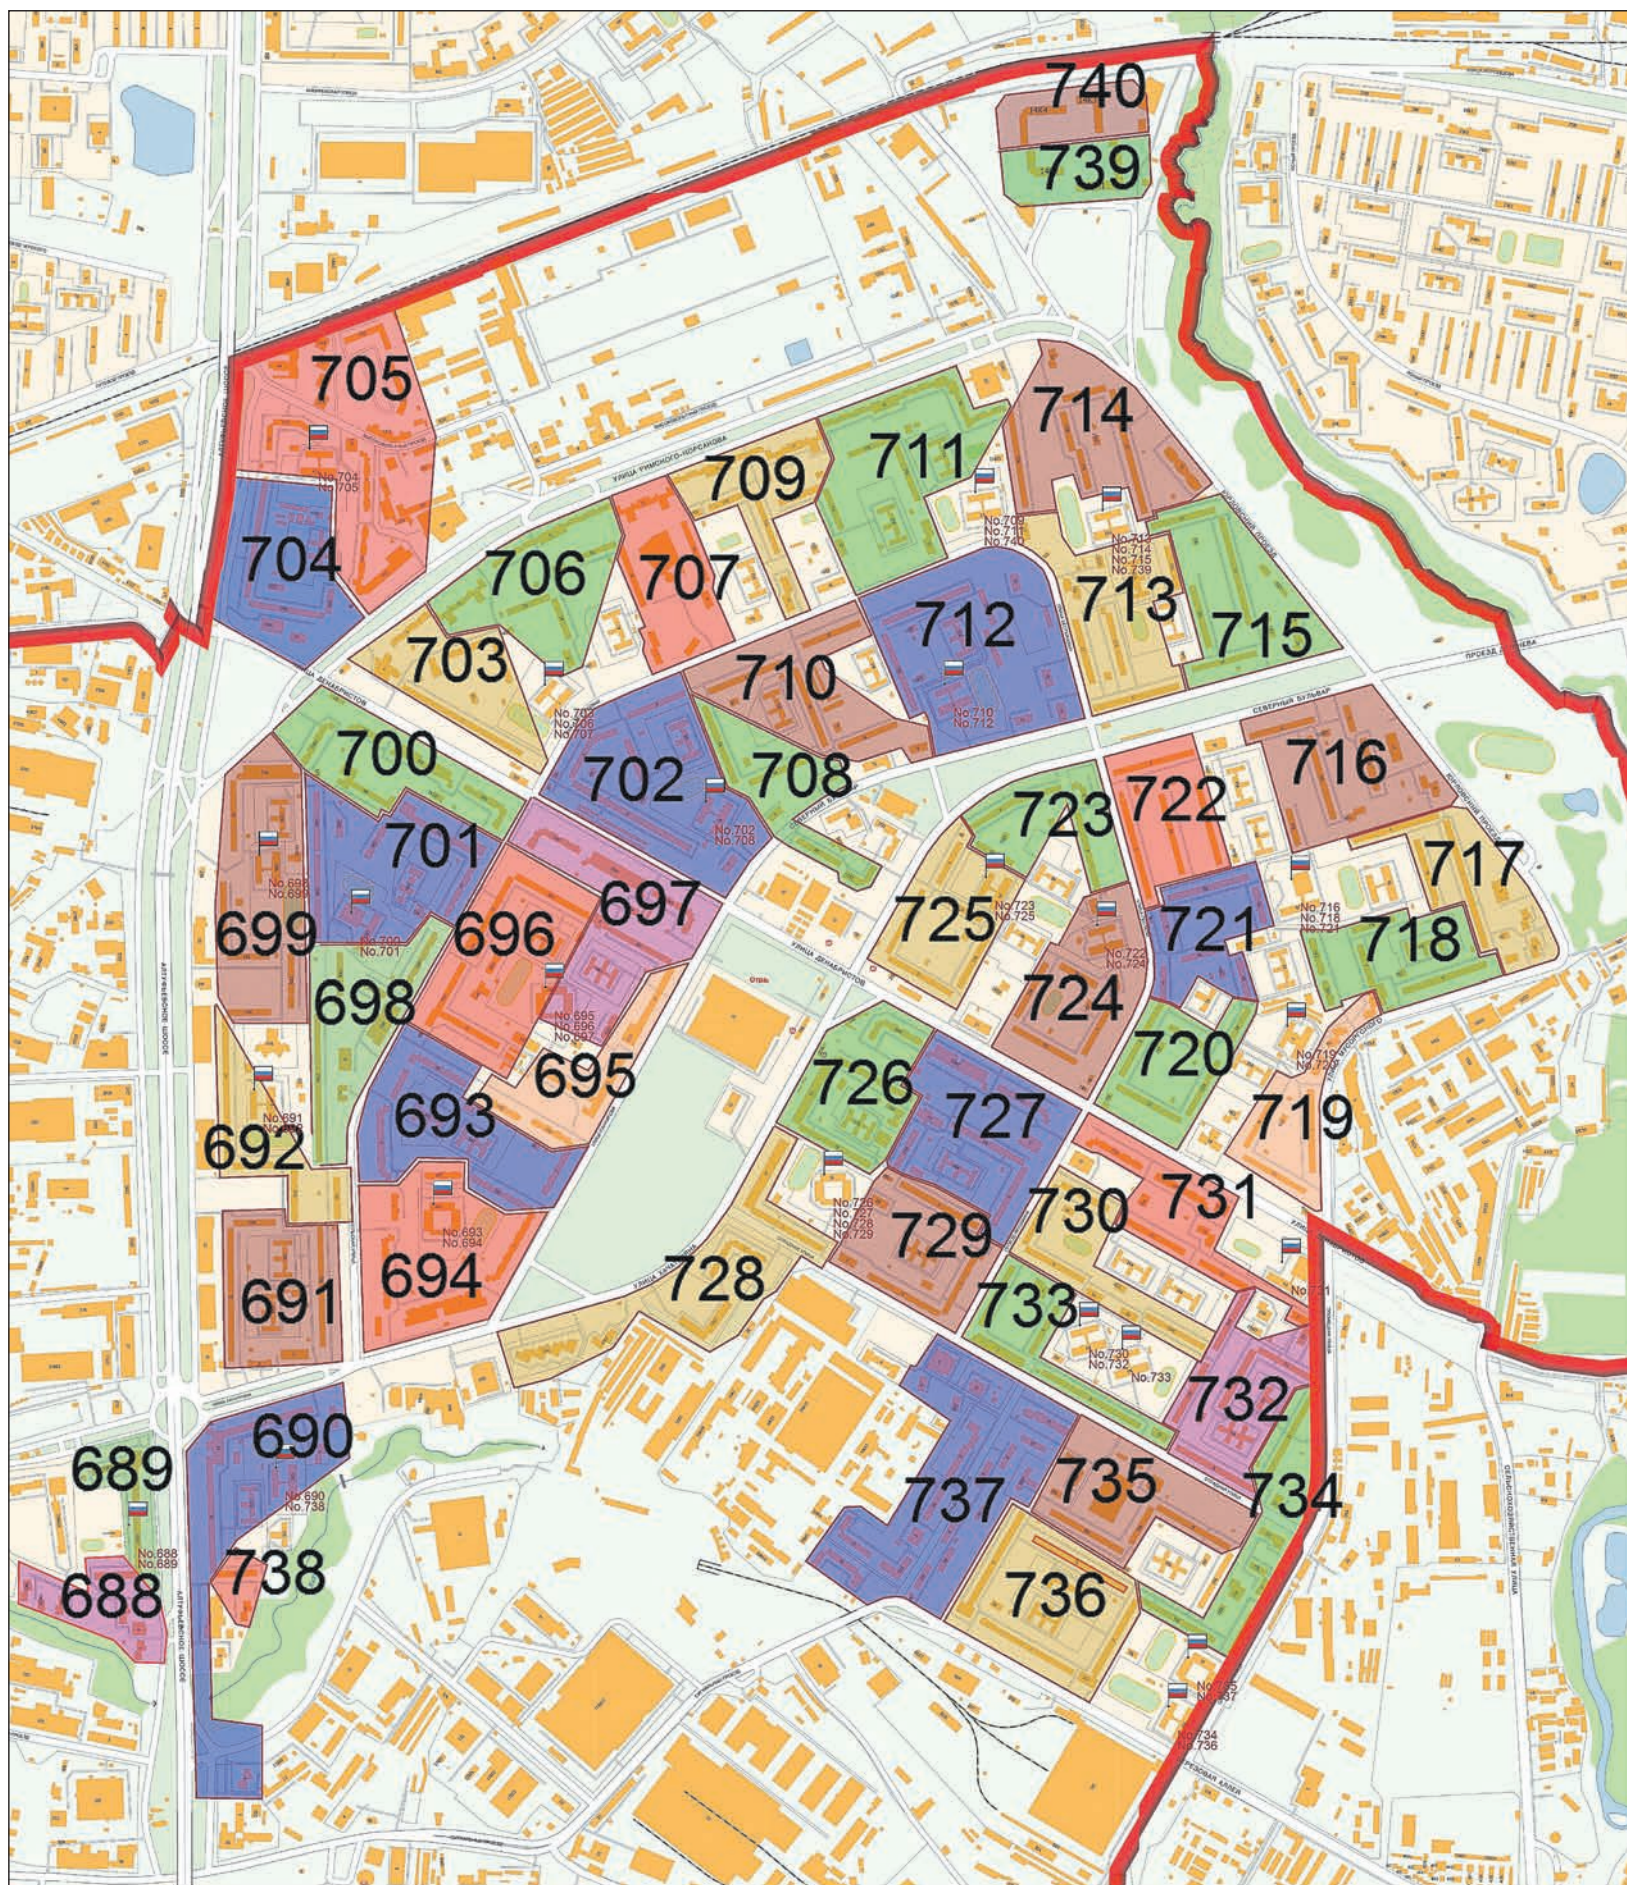

наше Отрадное

Районная газета • Москва

спецвыпуск, июль 2014

14 сентября 2014 года — выборы депутатов в Московскую городскую думу

Номера и расположение избирательных участков

Информация о зарегистрированных кандидатах в депутаты Московской городской думы шестого созыва по одномандатному избирательному округу №11
Бабушкин Андрей Владимирович, 1964 года рождения, проживающий в городе Москве, председатель Межрегиональной общественной правозащитной благотворительной организации «Комитет за гражданские права», депутат Совета депутатов муниципального округа Отрадное в городе Москве, выдвинут региональным отделением политической партии «Российская объединённая демократическая партия «Яблоко» в городе Москве, член российской объединённой демократической партии «Яблоко».

Барсукова Татьяна Митрофановна, 1953 года рождения, проживающая в городе Москве, директор государственного бюджетного учреждения города Москвы «Социально-реабилитационный центр для несовершеннолетних «Отрадное», самовыдвижение.

Башанкаев Станислав Давидович, 1986 года рождения, без определённого места жительства, домохозяйка, самовыдвижение.

Зубрилин Николай Григорьевич, 1958 года рождения, проживающий в городе Москве, главный инженер ООО «Орфей», выдвинут избирательным объединением «Московское городское отделение политической партии «Коммунистическая партия Российской Федерации», член политической партии «Коммунистическая партия Российской Федерации».

Саватеев Вадим Витальевич, 1971 года рождения, проживающий в городе Москве, председатель правления некоммерческого партнёрства помощи ветеранам боевых действий «Вера и доблесть», выдвинут избирательным объединением «Московское городское отделение политической партии ЛДПР — Либерально-демократической партии России», член политической партии ЛДПР — Либерально-демократической партии России.

Силиверстов Игорь Витальевич, 1962 года рождения, проживающий в городе Москве, художественный руководитель региональной детско-молодёжной общественной организации «Здоровое поколение», выдвинут избирательным объединением «Региональное отделение политической партии «Справедливая Россия» в городе Москве.

Информация окружной избирательной комиссии