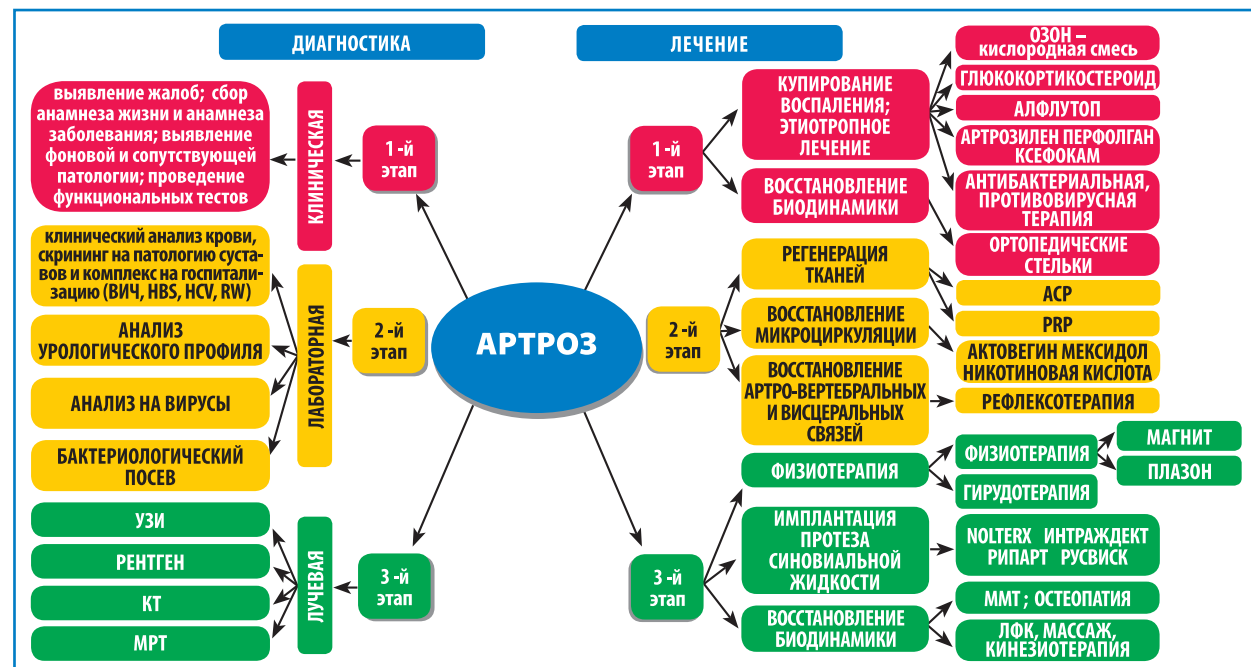

ЗДРАВСТВУЙ!
КЛИНИКА ЗДОРОВОГО ПОЗВОНОЧНИКА

8 (499) 678-80-94

м. «Отрадное»,
Северный бульвар, д. 7г, стр. 2.

www.zdravclinic.ru

Лиц. ЛО-77-01-014187

ПРОКОНСУЛЬТИРУЙТЕСЬ СО СПЕЦИАЛИСТОМ О ВОЗМОЖНЫХ ПРОТИВОПОКАЗАНИЯХ